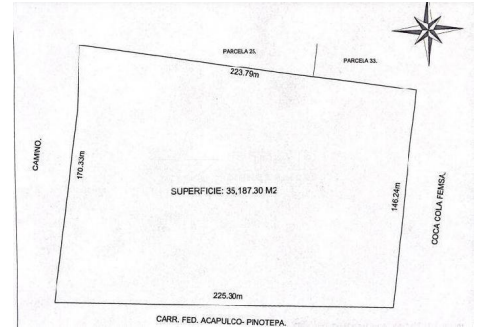

**VENTA \$70,374,600.00 MXN**

Carr. Federal Acapulco-Pinotepa, CAYACO, C.P. 39905, Acapulco, Guerrero, México

Terrenos  
RTV10627

35187.3 MEDIDA  
FRENTE

225.3

MEDIDA  
FONDO

170.3

### DESCRIPCIÓN:

Terreno en área embotelladora Coca Cola, carretera federal Acapulco-Pinotepa; , superficie regular plano, área CAYACO, Acapulco, Guerrero. USO DEL SUELO POTENCIAL INDUSTRIAL, precio por m2 \$2000 x 35187.30= \$70'374,600.00

- M2 de Terreno: 35187.3
- Metros de Frente: 225.3
- Metros de Fondo: 170.3

ALONSO MARTÍN NO. 43, FRACCIONAMIENTO MAGALLANES, ACAPULCO, GUERRERO  
 Tel. 744 . 485 . 9090 | contacto@staracapulco.com | www.staracapulco.com