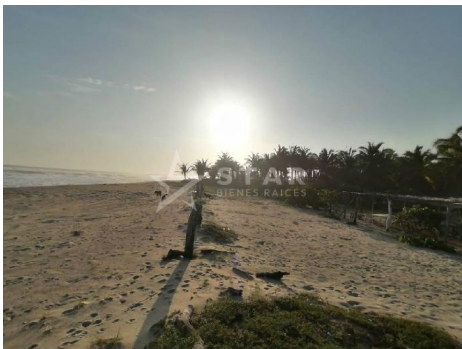

Terrenos
RTV10637

4000

MEDIDA
FRENTE

40

MEDIDA
FONDO

100

DESCRIPCIÓN:

¡Oportunidad de inversión! Venta de terreno a orilla de playa, en Acapulco Diamante "Barra Vieja", cuenta con un restaurant de palapa, con alberca en funcionamiento.

- M2 de Terreno: 4000
- Metros de Frente: 40
- Metros de Fondo: 100
- Tipo de Terreno: Plano
- Forma: Regular

● Alberca

● Vista Panorámica

● Playa

● Palapa

● Frente a Playa

ALONSO MARTÍN NO. 43, FRACCIONAMIENTO MAGALLANES, ACAPULCO, GUERRERO
Tel. 744 . 485 . 9090 | contacto@staracapulco.com | www.staracapulco.com