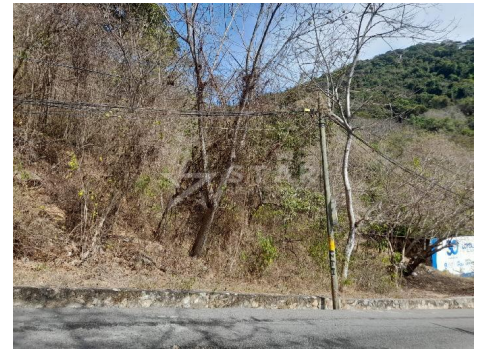

VENTA \$3,000,000.00 MXN

SN, Cumbres de Llano Largo, , Acapulco, Guerrero, México

Terrenos
RTV10685

1020

MEDIDA
FRENTE

28

DESCRIPCIÓN:

¡Oportunidad de venta!

Amplio terreno ubicado en cumbres de llano largo.

- M2 de Terreno: 1020
- Metros de Frente: 28
- Tipo de Terreno: 4
- Forma: Irregular

ALONSO MARTÍN NO. 43, FRACCIONAMIENTO MAGALLANES, ACAPULCO, GUERRERO
Tel. 744 . 485 . 9090 | contacto@staracapulco.com | www.staracapulco.com